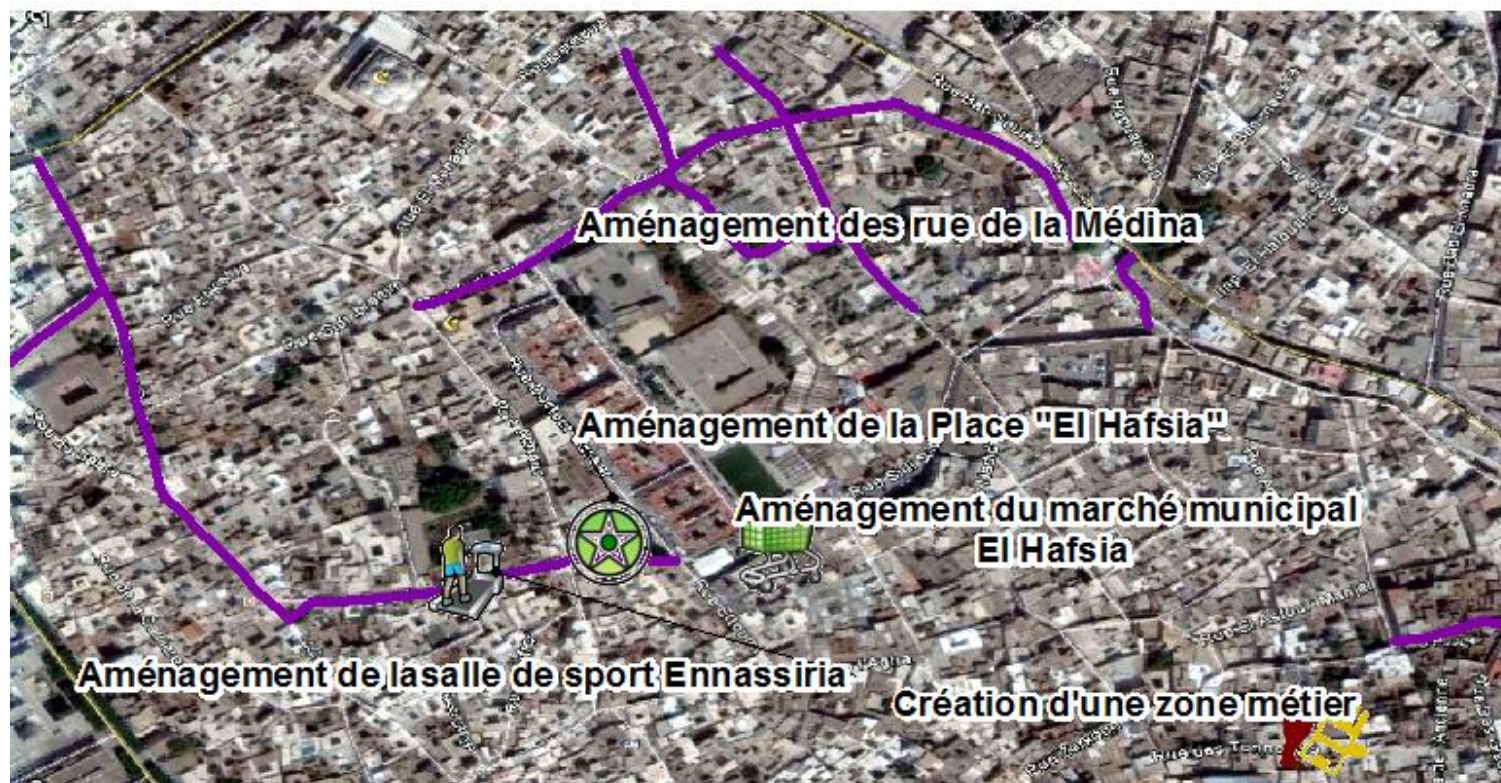

2. Les composantes du programme par projet

Les cartes par projet indiquent la représentation géographique des actions de l'infrastructure de base, des équipements socio- collectifs et l'infrastructure productive réalisés dans le cadre du programme.

2.1 Gouvernorat de Tunis

2.1.1 Carte du PDI de Tunis Médina